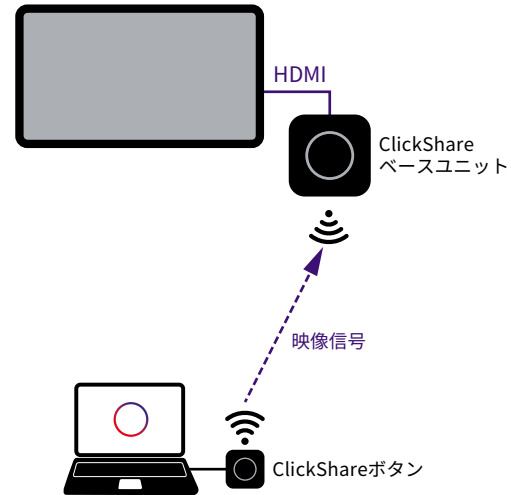

### 対面での会議や、既設のウェブ／ビデオ会議システムとの連携に

ClickShare Cシリーズは、単純に会議室内のディスプレイとPCの接続を無線化するニーズや、既に他のウェブ／ビデオ会議システムを導入済みのお客様にも、ClickShareの利便性を追加で提供するために設定されたモデルです。

C-5

C-10

C-10  
ボタン2個付

### 優れた画面共有

画像、動画の投影、手元のPCへの逆投影も可能