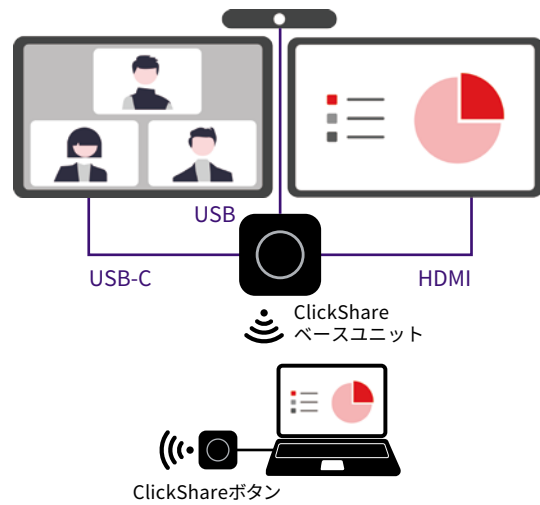

### 中・大会議室

※現状モバイルデバイスはコンテンツのワイヤレス投影機能のみ可

# ClickShare CX-50 第2世代

インパクトのある会議や、  
ハイブリッド会議でも  
ボディランゲージを重視したい方へ

- 2台のディスプレイに資料を投影し、質の高いハイブリッド会議を実現
- ディスプレイ1には共有したいコンテンツ、もう一方のディスプレイにはオンライン会議画面を表示

CX-50 第2世代

異なる端末のコンテンツを2台のディスプレイに同時表示

1台のPCから共有コンテンツとWeb会議アプリのウィンドウ（リモート参加者）両方を表示

## ClickShare 機能と特徴

### 優れた画面共有

画像、動画の投影、手元のPCへの逆投影も可能