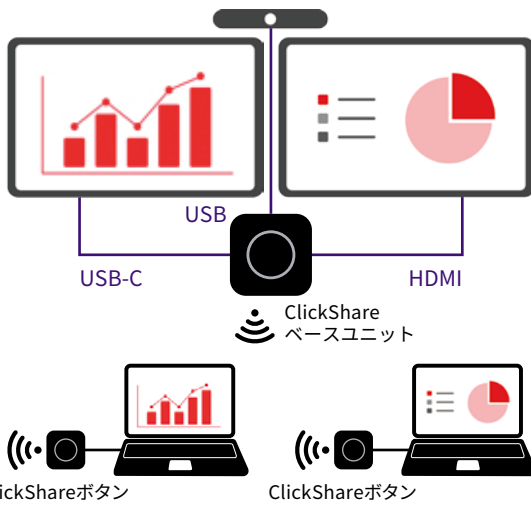

## 会議室のカメラや音声機器もClickShareがワイヤレスコントロール

### 中・大会議室

※現状モバイルデバイスはコンテンツのワイヤレス投影機能のみ可

# ClickShare CX-50 第2世代

インパクトのある会議や、  
ハイブリッド会議でも  
ボディランゲージを重視したい方へ

- 2台のディスプレイに資料を投影し、質の高いハイブリッド会議を実現
- ディスプレイ1には共有したいコンテンツ、もう一方のディスプレイにはオンライン会議画面を表示

CX-50 第2世代

異なる端末のコンテンツを2台のディスプレイに同時表示

1台のPCから共有コンテンツとWeb会議アプリのウィンドウ（リモート参加者）両方を表示

### 優れた画面共有

画像、動画の投影、手元のPCへの逆投影も可能