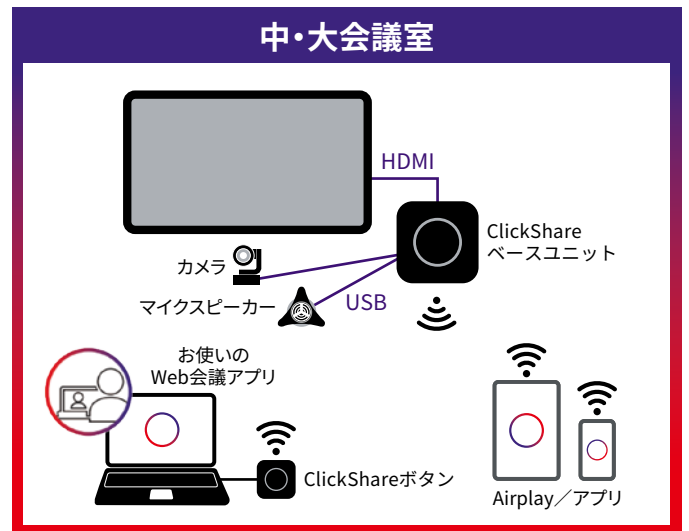

### リモート会議を前提とした導入に

ClickShare CXシリーズは、リモート（遠隔地）とオフィスでの会議を、まるで対面で行うのと同じくらい一体感のある会議にするワイヤレスコンファレンスソリューションです。カメラ、マイク、スピーカーなどのUSB周辺機器も統合してワイヤレスでコントロールでき、様々なウェブ会議プラットフォームとも連携します。

CX-20

CX-30

CX-50

## 会議室のカメラや音声機器もClickShareがワイヤレスコントロール

### 中・大会議室

※現状モバイルデバイスはコンテンツのワイヤレス投影機能のみ可