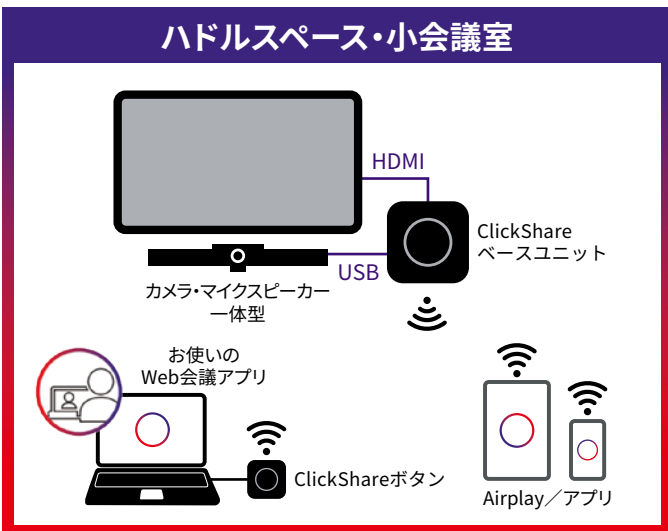

### リモート会議を前提とした導入に

ClickShare CXシリーズは、リモート（遠隔地）とオフィスでの会議を、まるで対面で行うのと同じくらい一体感のある会議にするワイヤレスコンファレンスソリューションです。カメラ、マイク、スピーカーなどのUSB周辺機器も統合してワイヤレスでコントロールでき、様々なウェブ会議プラットフォームとも連携します。

CX-20

CX-30

CX-50

## 会議室のカメラや音声機器もClickShareがワイヤレスコントロール

### 中・大会議室

※現状モバイルデバイスはコンテンツのワイヤレス投影機能のみ可