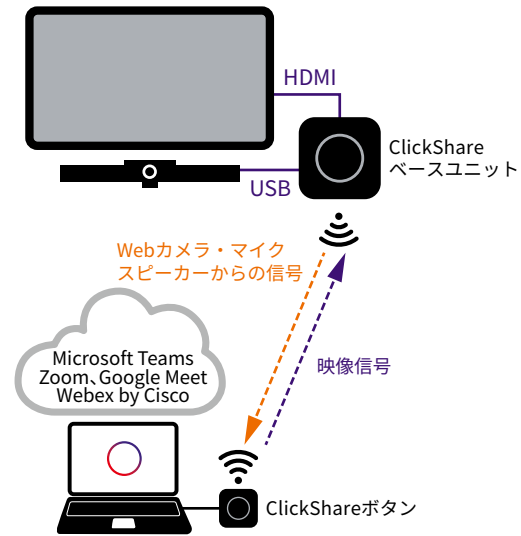

## ClickShare CX シリーズ

### リモート会議を前提とした導入に

ClickShare CXシリーズは、リモート（遠隔地）とオフィスでの会議を、まるで対面で行うのと同じくらい一体感のある会議にするワイヤレスコンファレンスソリューションです。カメラ、マイク、スピーカーなどのUSB周辺機器も統合してワイヤレスでコントロールでき、様々なウェブ会議プラットフォームとも連携します。

CX-20

CX-30

CX-50

## 会議室のカメラや音声機器もClickShareがワイヤレスコントロール