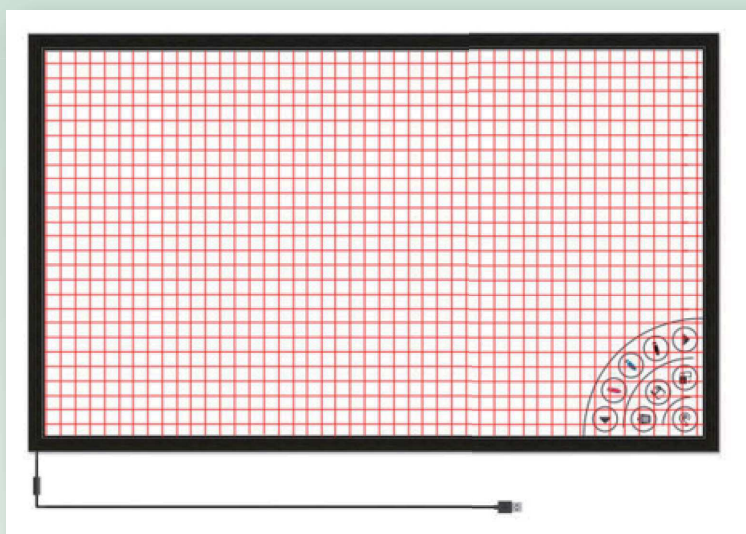

BOARD@白板家[®]

Ideas Worth Sharing

会議の議事録保存や Web 会議・研修の際に非常に便利！
白板家（はくばんや）は普通のマーカー・イレーザを使用して、
ホワイトボードに板書した内容を
PC にリアルタイムに表示させ、そのままデータとして保存できます。

YouTube
白板家イメージ
動画公開中

【白板家の特徴】

- ココがすごい① 板書の反応が速く、精度が高いため、これまでの電子黒板のような板書時のストレスがありません。
- ココがすごい② 既存のホワイトボードに白板家タッチフレームを取付けて、付属の USB ケーブルをパソコンにつなぐだけ。フレームの裏側にマグネットシートを貼付けていますので、普通のホワイトボードにカンタンに取付けできます。

- ココがすごい③ PC 専用ソフトウェアは無償でインストールできます。
- ココがすごい④ 板書内容は PC に JPEG で保存できます。
- ココがすごい⑤ Web 会議システムのデスクトップ画面共有機能を活用すれば、遠隔地でも板書をリアルタイムに、キレイに表示させることができます。

Web 会議システムと併用すれば、遠隔地との会議も快適に！

【白板家の仕組み】

白板家は赤外線方式のタッチフレームを採用しています。下図のように板面を赤外線が張り巡らすことによって、板面に触れたものを認識するため、普通のマーカーやイレーザーの軌跡をデジタル化することができます。また、マーカーとイレーザーを自動で識別できるため、普通のホワイトボードと同じ感覚で使用できる新しい電子黒板です。

※上図の赤外線はイメージです。肉眼では視認できません。

【商品構成】

タッチフレームセット JM-900/1200/1500

- 会議室のホワイトボードが電子ボードに変身!
- タッチフレームをマグネットでホワイトボードに取り付けるだけ!
- 市販のボードマーカー・イレーザーを使用
- マーカーは赤・青・黒の3色
- タッチフレームのサイズは46・55・62インチの3種類

※製品写真はJM-MH34TN

(株)馬印製 UMAJIRUSHI G ホワイトボード・スタンドセット JM-MH34TN/JM-MH36TN

- 白板家と馬印製ホワイトボードのコラボレーション!
- 馬印製ホワイトボードにタッチフレームをぴったり合わせました。
- 板面は耐久性に優れ、書きやすく、消しやすいホーロー製を採用。

【主な仕様】

型番	JM-900	JM-1200	JM-1500	JM-MH34TN	JM-MH36TN
サイズ/概要	46インチタッチフレームセット	55インチタッチフレームセット	62インチタッチフレームセット	タッチフレームセット + 馬印製ホーローホワイトボード(片面脚付)	タッチフレームセット + 馬印製ホーローホワイトボード(片面脚付)
外形寸法(mm)	W1062×H615	W1252×H721	W1420×H820	W1302×D610×H1810	W1902×D610×H1810
板面有効寸法(mm)	W980×H533	W1170×H639	W1338×H738	W1137×H835	W1733×H833
タッチフレーム材質	アルミ				
タッチフレーム色	ブラック/シルバー	ブラック/シルバー	ブラック/シルバー	シルバー	シルバー
USBケーブル長さ	1600mm USB延長ケーブル対応可 ※ ブースター内蔵延長ケーブル推奨 推奨長さ:3m				
入力方法	ホワイトボードマーカー	イレーザー	指	チョーク	ホワイトボードマーカー
検出分解能	32768*32768				
定位精度	±1.5mm				
タッチ精度	≤2mm,no drift				
反応速度	7ms				
対応OS	WindowsXP,7,8,10 mac os 10.10以上				
電源 消費電力	USB パスパワー <2W				