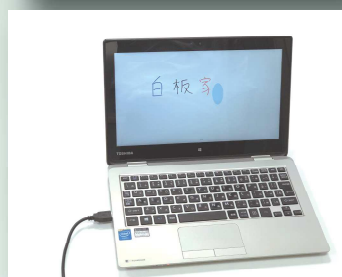

BOARD@白板家[®]

Ideas Worth Sharing

会議の議事録保存や Web 会議・研修の際に非常に便利！
白板家（はくばんや）は普通のマーカー・イレーザを使用して、
ホワイトボードに板書した内容を
PC にリアルタイムに表示させ、そのままデータとして保存できます。

YouTube
白板家イメージ
動画公開中

【白板家の特徴】

- ココがすごい① 板書の反応が速く、精度が高いため、これまでの電子黒板のような板書時のストレスがありません。
- ココがすごい② 既存のホワイトボードに白板家タッチフレームを取付けて、付属の USB ケーブルをパソコンにつなぐだけ。フレームの裏側にマグネットシートを貼付けていますので、普通のホワイトボードにカンタンに取付けできます。

- ココがすごい③ PC 専用ソフトウェアは無償でインストールできます。
- ココがすごい④ 板書内容は PC に JPEG で保存できます。
- ココがすごい⑤ Web 会議システムのデスクトップ画面共有機能を活用すれば、遠隔地でも板書をリアルタイムに、キレイに表示させることができます。

Web 会議システムと併用すれば、遠隔地との会議も快適に！

【白板家の仕組み】

白板家は赤外線方式のタッチフレームを採用しています。下図のように板面を赤外線が張り巡らすことによって、板面に触れたものを認識するため、普通のマーカーやイレーザーの軌跡をデジタル化することができます。また、マーカーとイレーザーを自動で識別できるため、普通のホワイトボードと同じ感覚で使用できる新しい電子黒板です。

※上図の赤外線はイメージです。肉眼では視認できません。

【商品構成】

タッチフレームセット JM-900/1200/1500

- 会議室のホワイトボードが電子ボードに変身!
- タッチフレームをマグネットでホワイトボードに取り付けるだけ!
- 市販のボードマーカー・イレーザーを使用
- マーカーは赤・青・黒の3色
- タッチフレームのサイズは46・55・62インチの3種類

※製品写真はJM-MH34TN

(株)馬印製 UMAJIRUSHI G ホワイトボード・スタンドセット JM-MH34TN/JM-MH36TN